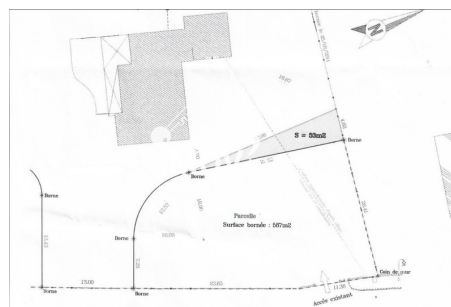

Imov'Immo - 3B avenue du marché - 30700 Saint-Quentin-la-Poterie

Tél: 04-66-01-48-03 - contact@imovimmo.fr

Carte professionnelle n°CPI 3002 2018 000 036 622 - Préfecture du Gard - RCS 538 320 169

Code NAF 6831z - SIRET 53832016900021 - Garantie financière : CGAIM - Médiation MEDIMMOCONSO-Document non contractuel -